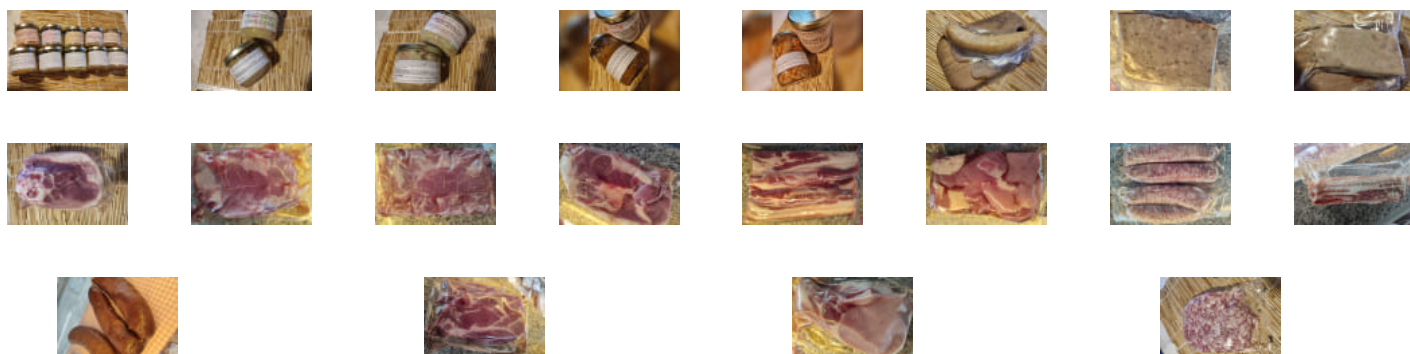

14 Rue de Kerniel, Camors

vendredi 14:00-19:00, samedi
10:30-19:00

www.local.direct/la-cidrerie-de-kerniel