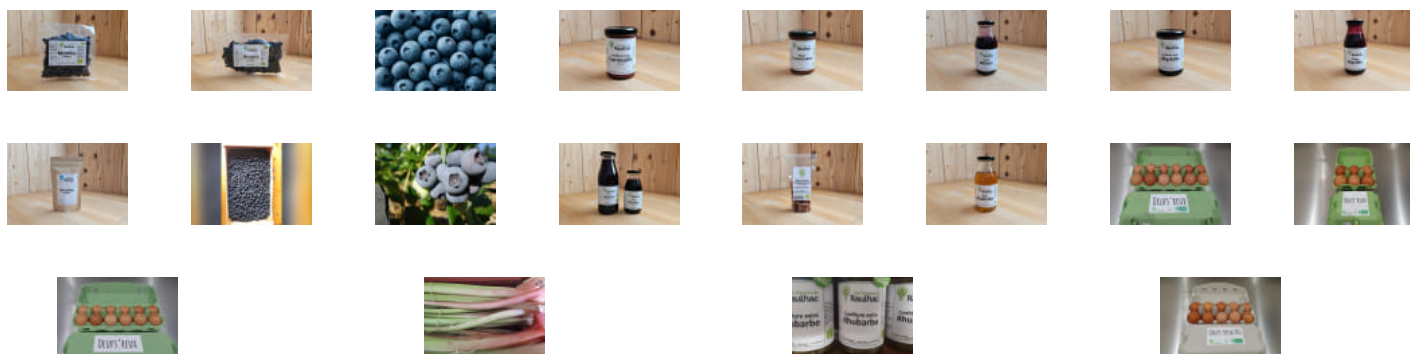

# Achetez local en direct des producteurs à la Ferme de Raulhac

Commandez et payez depuis votre canapé et  
récupérez votre panier déjà préparé !

Raulhac, Neuvic

lundi 17:00-19:00

**[www.local.boutique/ferme-de-raulhac](http://www.local.boutique/ferme-de-raulhac)**