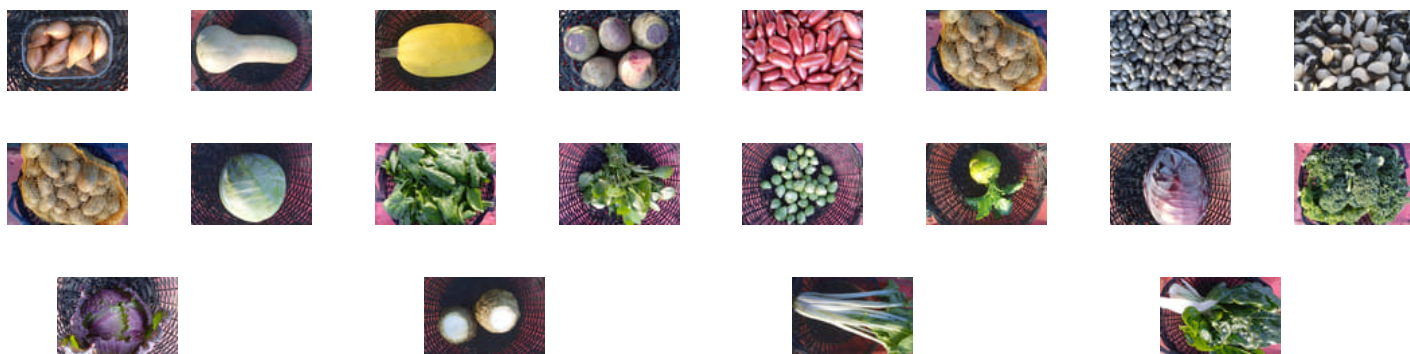

Lieu Dit Champ Haut, Aigné

vendredi 16:30-19:30

www.local.boutique/terre-d-envie