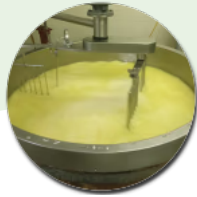

Achetez local en direct des producteurs au Relais de La Tuilerie

Commandez et payez depuis votre canapé et
récupérez votre panier déjà préparé !

La Tuilerie, Saint-Méard

mercredi 19:00-20:00

www.local.boutique/relais-de-la-tuilerie