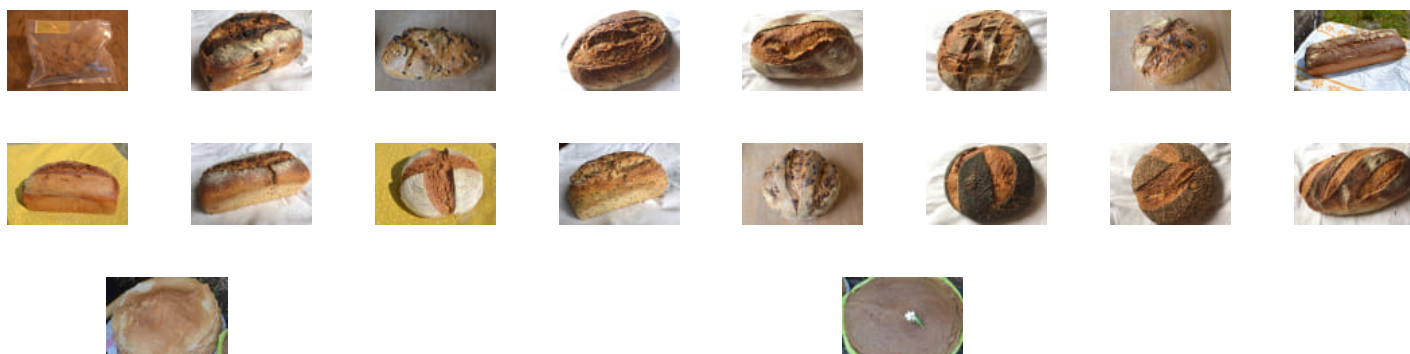

1 Place de la Mairie, Crannes-en-
Champagne

mardi 18:00-19:00

www.local.boutique/relais-de-crannes-en-champagne