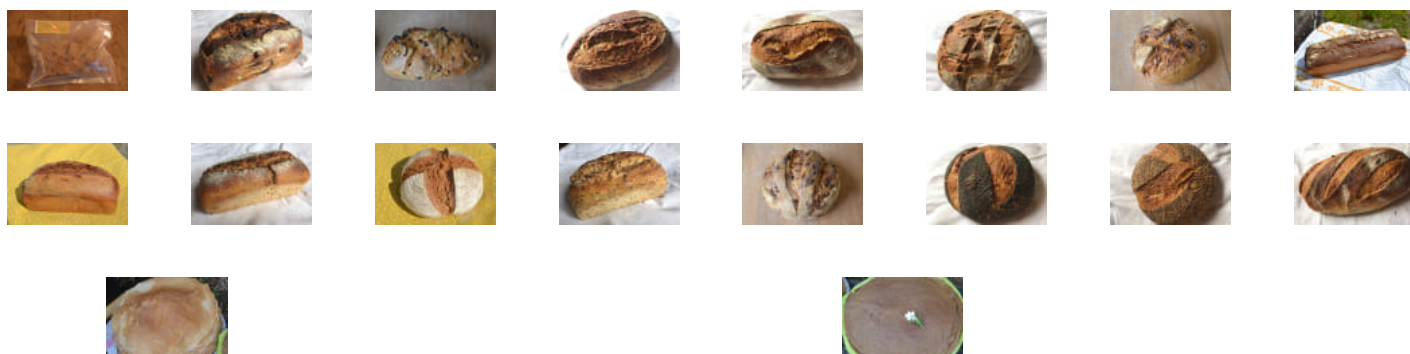

Commandez et payez depuis votre canapé et
récupérez votre panier déjà préparé !

1 Place de la Mairie, Crannes-en-
Champagne

mardi 18:00-19:00

www.local.boutique/relais-de-crannes-en-champagne

N'hésitez pas à nous contacter !