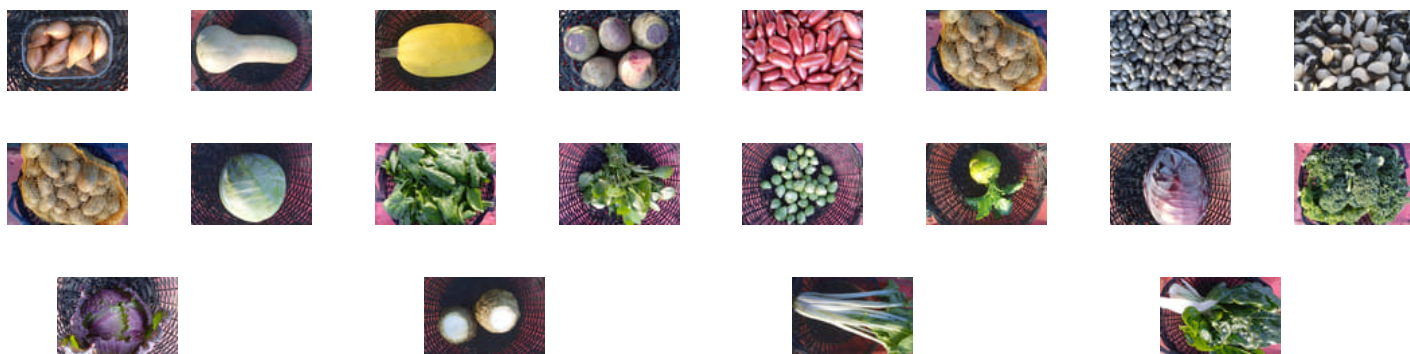

N'hésitez pas à nous contacter !

ferme.de.la.muzerie@gmail.com