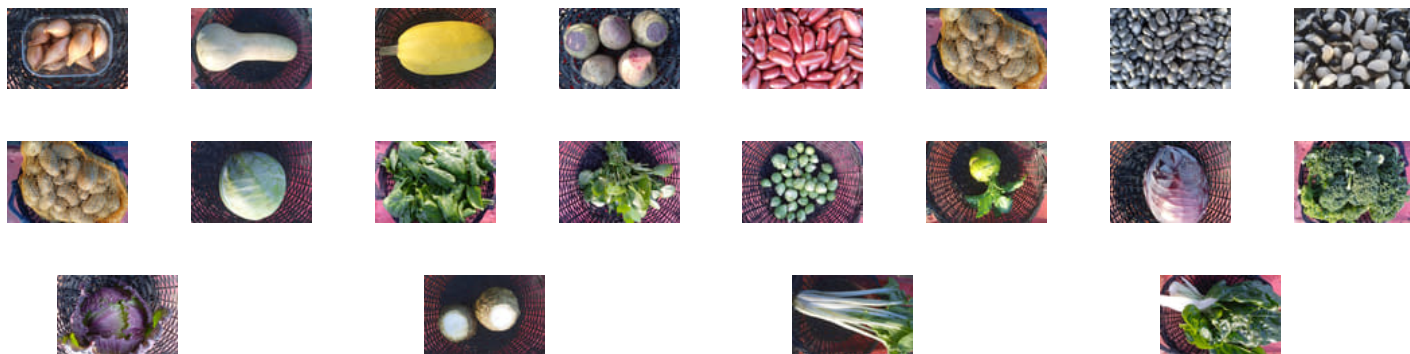

7 Rue Principale, Joué-l'Abbé

jeudi 16:30-17:00

www.local.boutique/place-du-commerce-de-joue-l-abbé