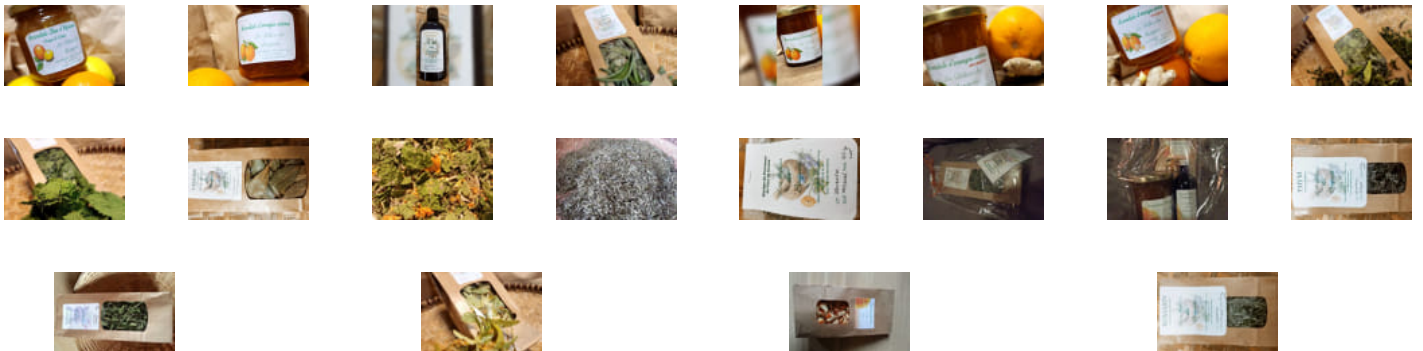

Achetez local en direct des producteurs au Marché du Pré du Lac de Château...

Commandez depuis votre canapé et récupérez
votre panier déjà préparé !

Place des Pins, Châteauneuf-Grasse

lundi 8:00-12:00

www.local.boutique/marche-du-pre-du-lac-de-chateauneuf-grasse

N'hésitez pas à nous contacter !

egradlia@neuf.fr

Achetez local en direct des producteurs au Marché du Pré du Lac de Château...

Commandez depuis votre canapé et récupérez
votre panier déjà préparé !

Place des Pins, Châteauneuf-Grasse

Commandez depuis votre canapé et récupérez
votre panier déjà préparé !

Place des Pins, Châteauneuf-Grasse

lundi 8:00-12:00

www.local.boutique/marche-du-pre-du-lac-de-chateauneuf-grasse

N'hésitez pas à nous contacter !