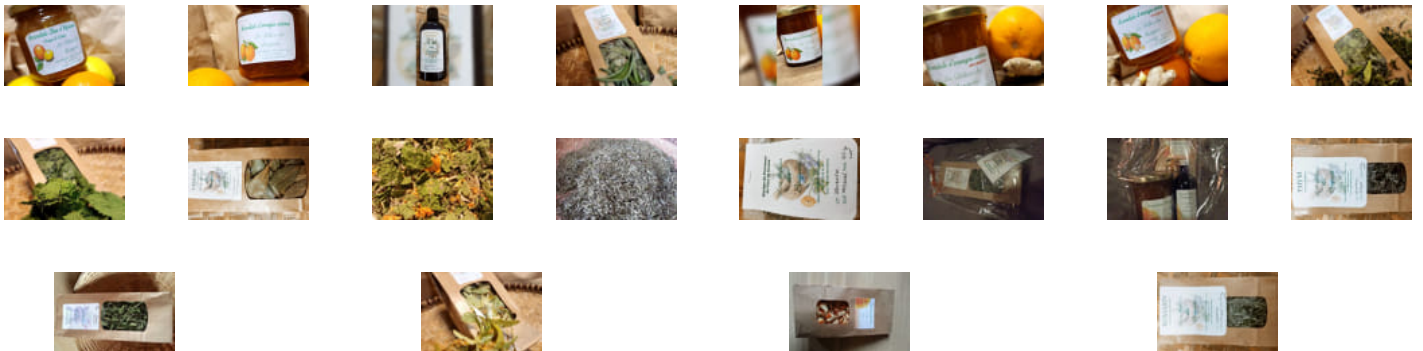

Achetez local en direct des producteurs au Marché du Pont du Loup

Commandez depuis votre canapé et récupérez
votre panier déjà préparé !

41 Route de Grasse, Gourdon

lundi 18:00-19:00

www.local.boutique/marche-du-pont-du-loup

N'hésitez pas à nous contacter !

egradlia@neuf.fr

Achetez local en direct des producteurs au Marché du Pont du Loup

Commandez depuis votre canapé et récupérez
votre panier déjà préparé !

41 Route de Grasse, Gourdon