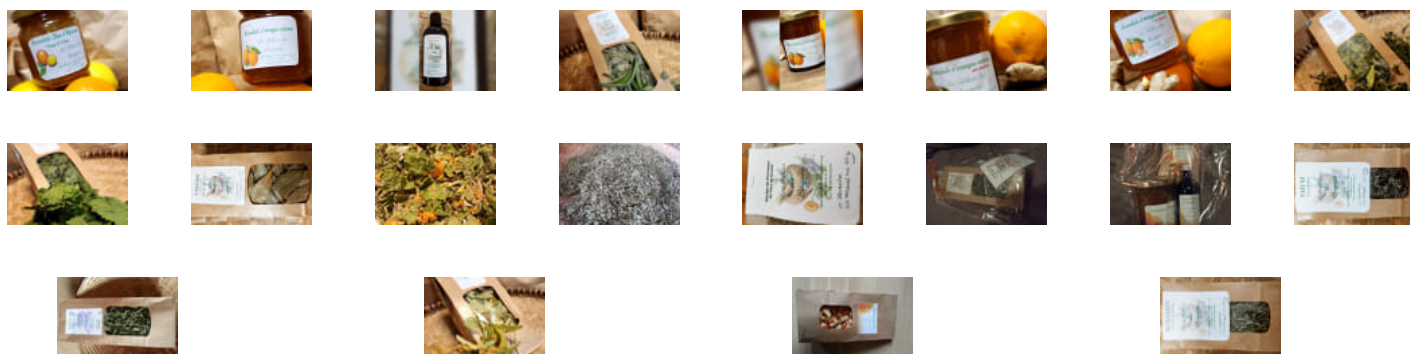

N'hésitez pas à nous contacter !

egradlia@neuf.fr