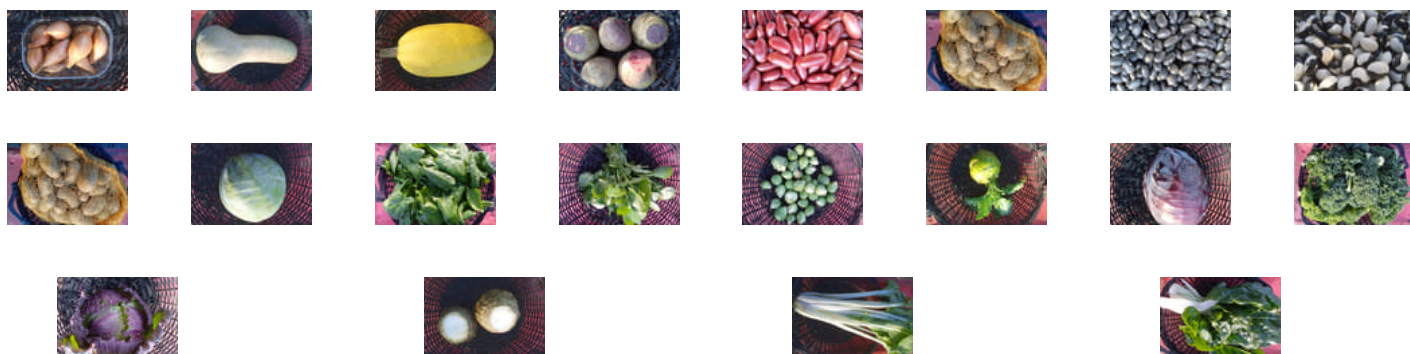

Commandez et payez depuis votre canapé et
récupérez votre panier déjà préparé !

1 Rue du Pont de Pierre, Montbizot

mardi 16:00-18:30

www.local.boutique/marche-de-montbizot

N'hésitez pas à nous contacter !