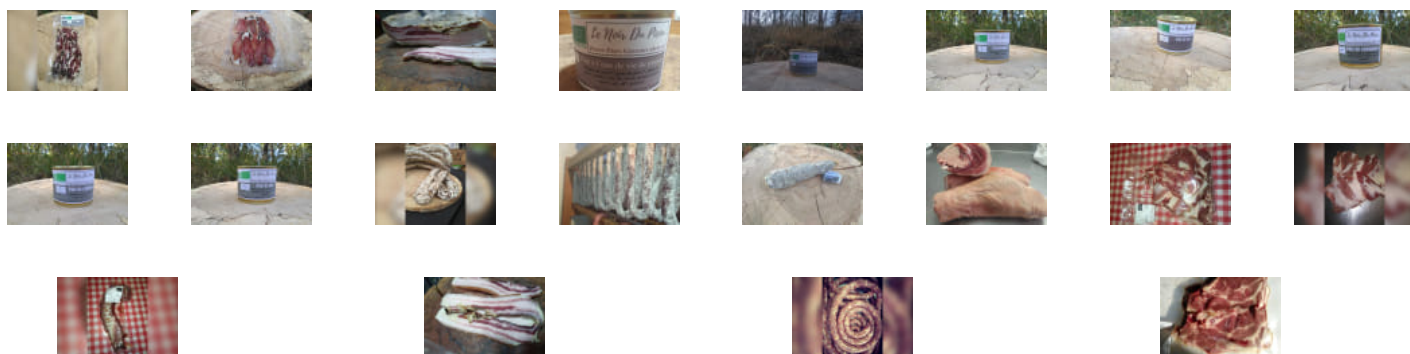

Commandez et payez depuis votre canapé et
récupérez votre panier déjà préparé !

Le Picou, Viviers

lundi 9:00-12:00, mercredi 9:00-12:00,
samedi 9:00-12:00

www.local.boutique/le-noir-du-picou

N'hésitez pas à nous contacter !

wendtribas09@gmail.com

Achetez local en direct des producteurs au noir du picou

Commandez et payez depuis votre canapé et
récupérez votre panier déjà préparé !

Le Picou, Viviers

lundi 9:00-12:00, mercredi 9:00-12:00,
samedi 9:00-12:00