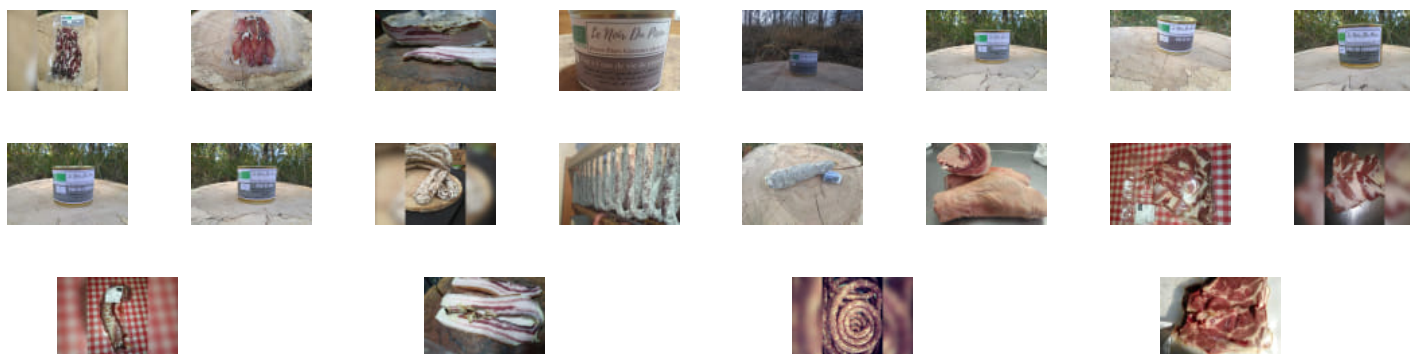

Le Picou, Viviers

lundi 9:00-12:00, mercredi 9:00-12:00,
samedi 9:00-12:00

www.local.boutique/le-noir-du-picou