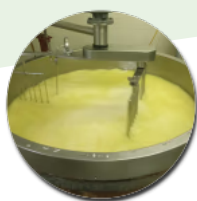

Achetez local en direct des producteurs au garage de Zélie

Commandez et payez depuis votre canapé et
récupérez votre panier déjà préparé !

11 Rue Camille Benassy, Royère-de-
Vassivière

jeudi 19:00-20:00

www.local.boutique/le-garage-de-zelie

N'hésitez pas à nous contacter !

fromageriedesaintmoreil@gmail.com