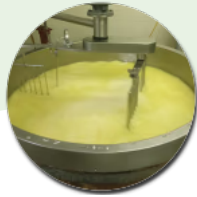

Achetez local en direct des producteurs au garage de Zélie

Commandez et payez depuis votre canapé et
récupérez votre panier déjà préparé !

11 Rue Camille Benassy, Royère-de-
Vassivière

jeudi 19:00-20:00

www.local.boutique/le-garage-de-zelie