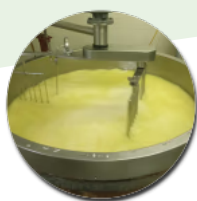

www.local.boutique/l-atelier-royere-de-vassiviere

N'hésitez pas à nous contacter !

fromageriedesaintmoreil@gmail.com

Achetez local en direct des producteurs à L'atelier Royère de Vassivière

Commandez et payez depuis votre canapé et
récupérez votre panier déjà préparé !