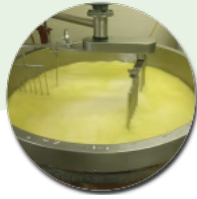

Achetez local en direct des producteurs à L'atelier Royère de Vassivière

Commandez et payez depuis votre canapé et
récupérez votre panier déjà préparé !

place de la Mayade, Royère-de-
Vassivière

jeudi 10:00-11:00