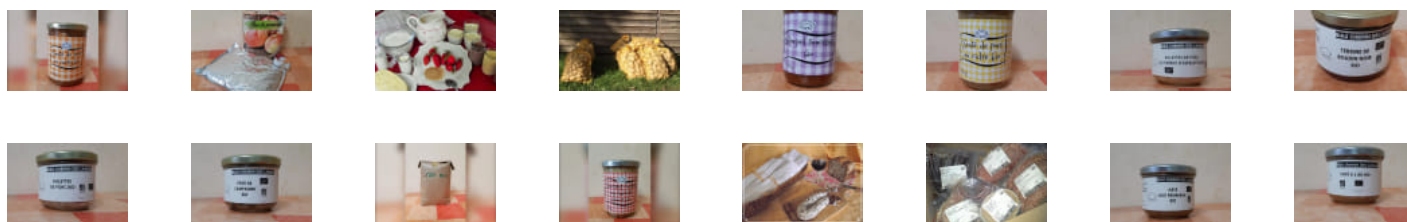

Commandez et payez depuis votre canapé et
récupérez votre panier déjà préparé !

5 Les Vigneaux, Nort-sur-Erdre

mercredi 17:00-18:00

www.local.boutique/ferme-du-biau-chemin-des-landes

N'hésitez pas à nous contacter !