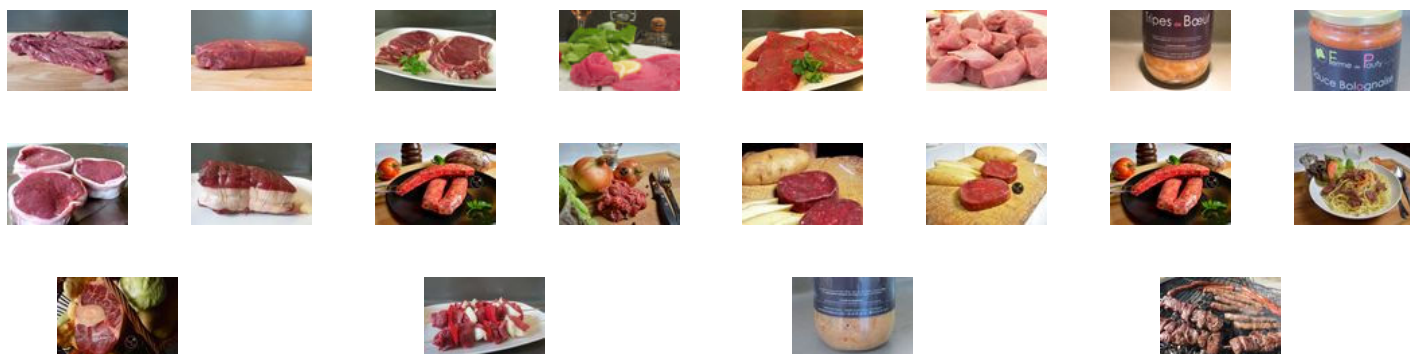

N'hésitez pas à nous contacter !

vlversos24@gmail.com