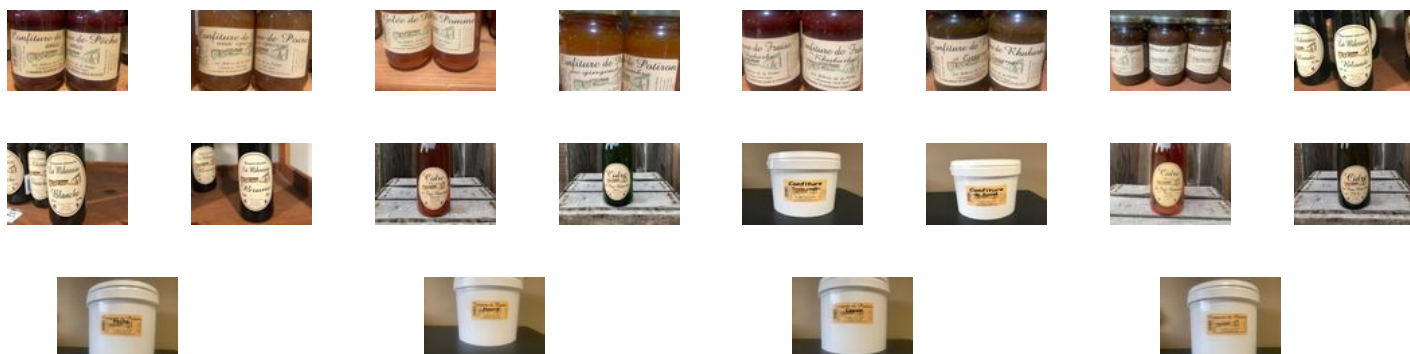

Commandez et payez depuis votre canapé et
récupérez votre panier déjà préparé !

I hommeau, aigne

vendredi 14:00-19:00, samedi
10:00-12:00

www.local.boutique/ferme-de-les-delices-de-la-ferme

N'hésitez pas à nous contacter !

delicesdelaferme@orange.fr

Achetez local en direct des producteurs à La Ferme de les delices de la ferme

Commandez et payez depuis votre canapé et
récupérez votre panier déjà préparé !

I hommeau, aigne

vendredi 14:00-19:00, samedi
10:00-12:00