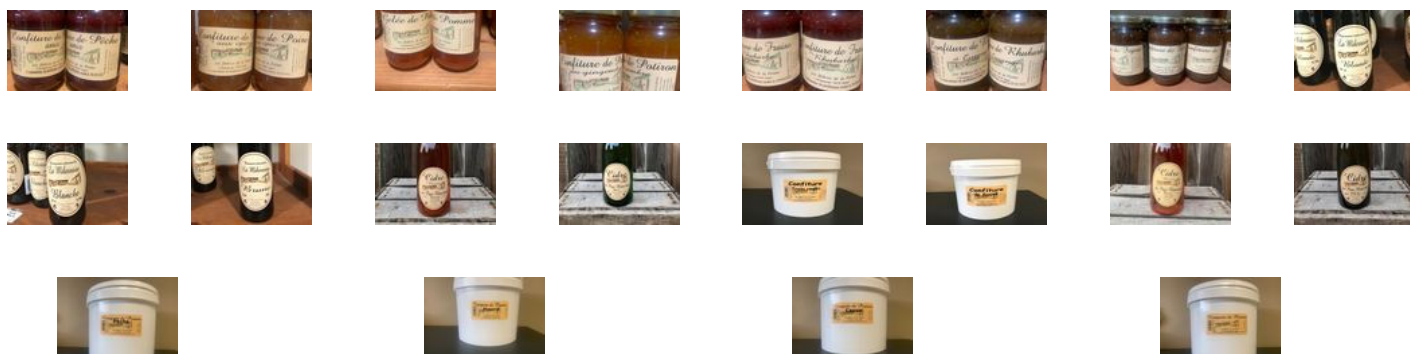

N'hésitez pas à nous contacter !

delicesdelaferme@orange.fr