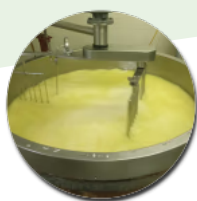

Achetez local en direct des producteurs à la ferme de Contereix

Commandez et payez depuis votre canapé et
récupérez votre panier déjà préparé !