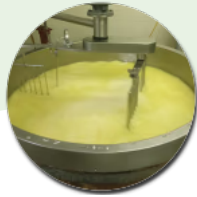

Achetez local en direct des producteurs à la ferme de Contereix

Commandez et payez depuis votre canapé et
récupérez votre panier déjà préparé !

Contereix, Le Châtenet-en-Dognon

samedi 9:00-12:00

www.local.boutique/ferme-de-contereix