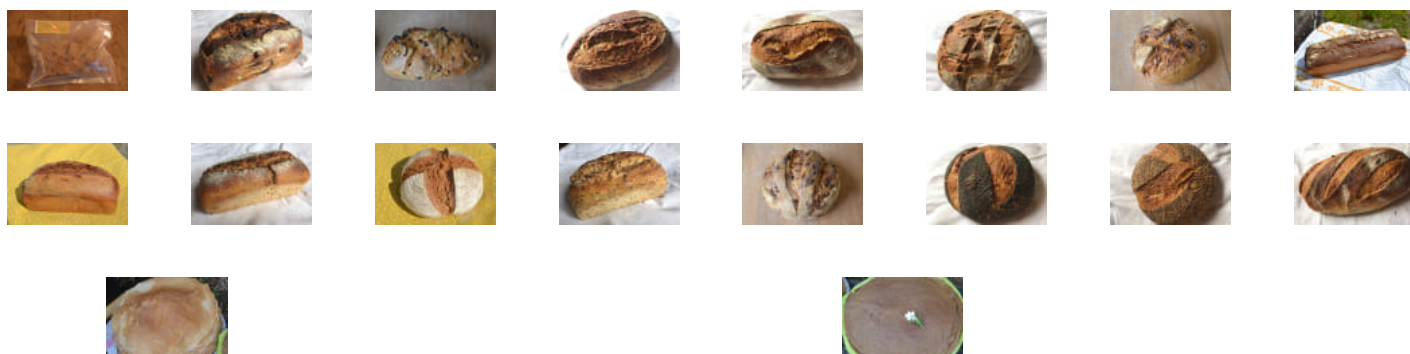

Commandez et payez depuis votre canapé et
récupérez votre panier déjà préparé !

72540 Auvers-sous-Montfaucon,
Auvers-sous-Montfaucon

mardi 18:00-19:00

www.local.boutique/auvers-sous-montfaucon

N'hésitez pas à nous contacter !