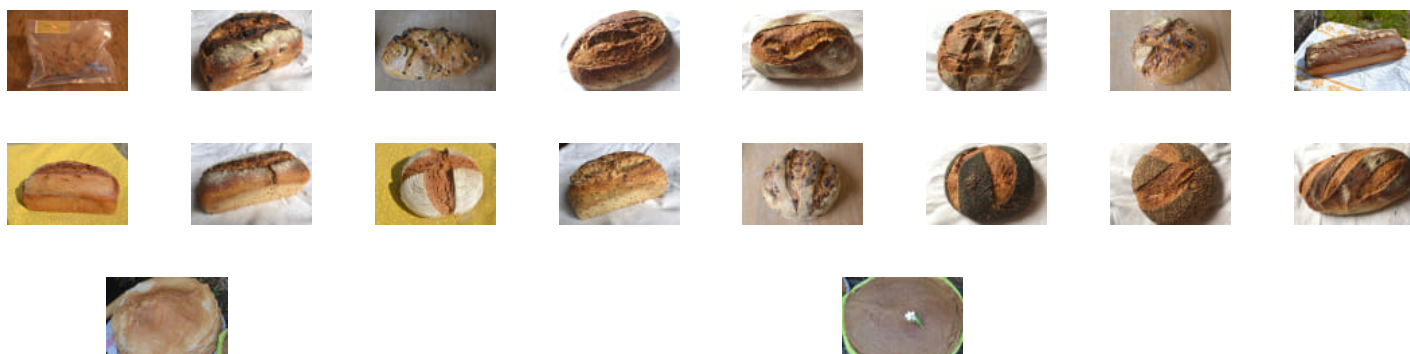

N'hésitez pas à nous contacter !

linda.serrand@gmail.com